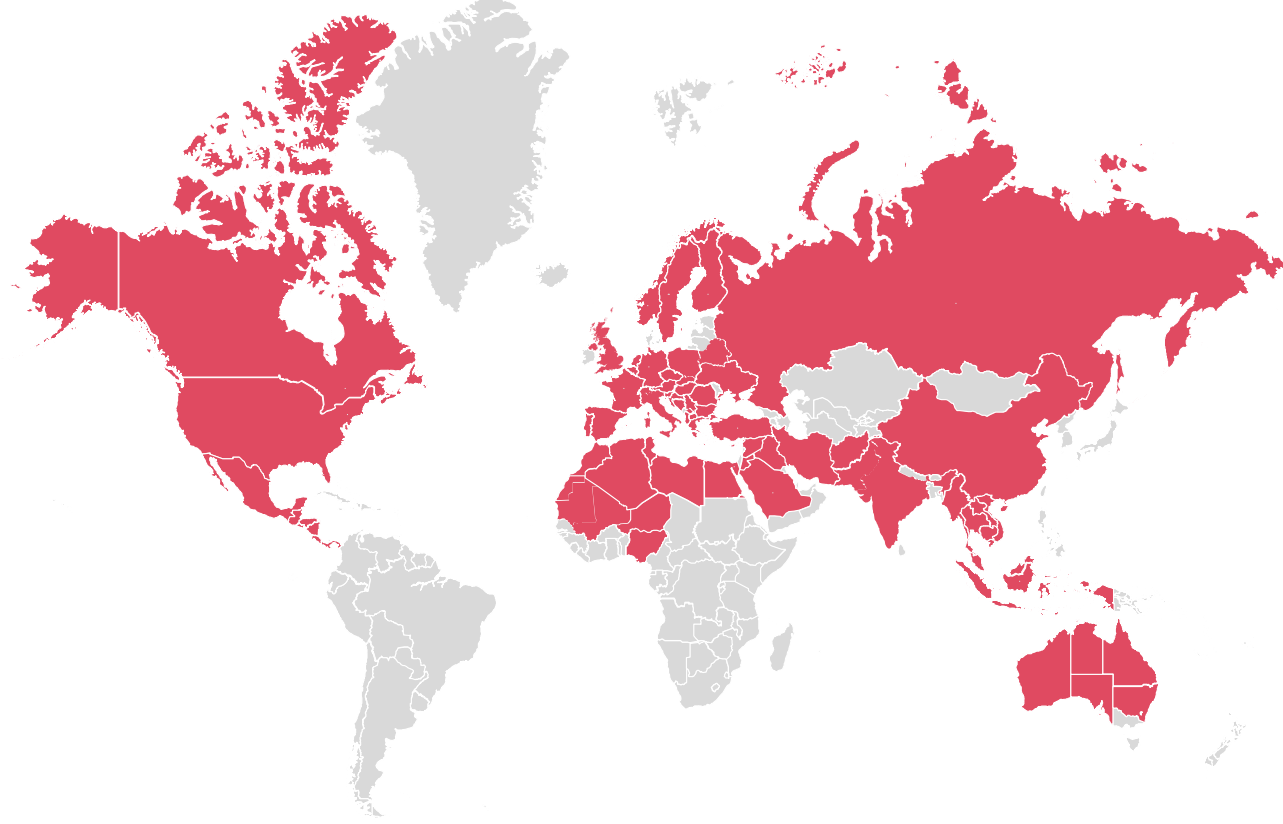

ΔΙΕΘΝΗΣ ΠΑΡΟΥΣΙΑ