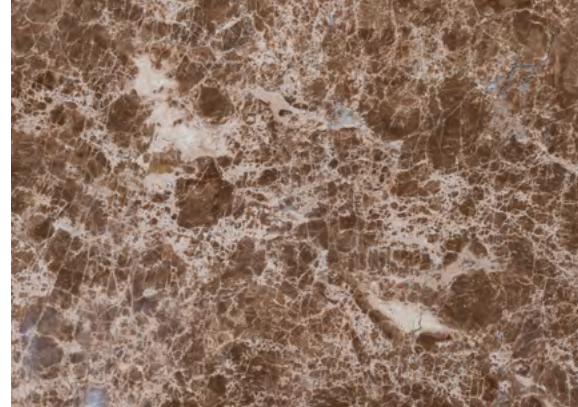

EMPERADOR LIGHT