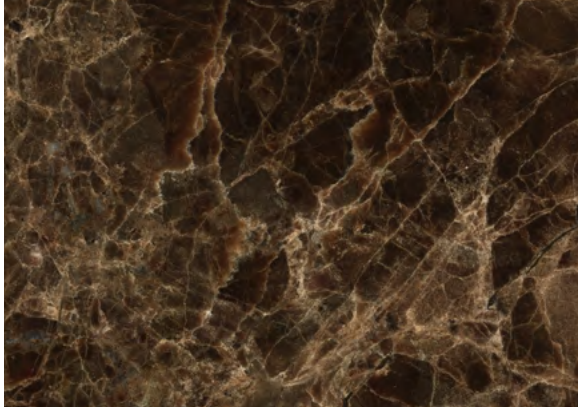

EMPERADOR DARK