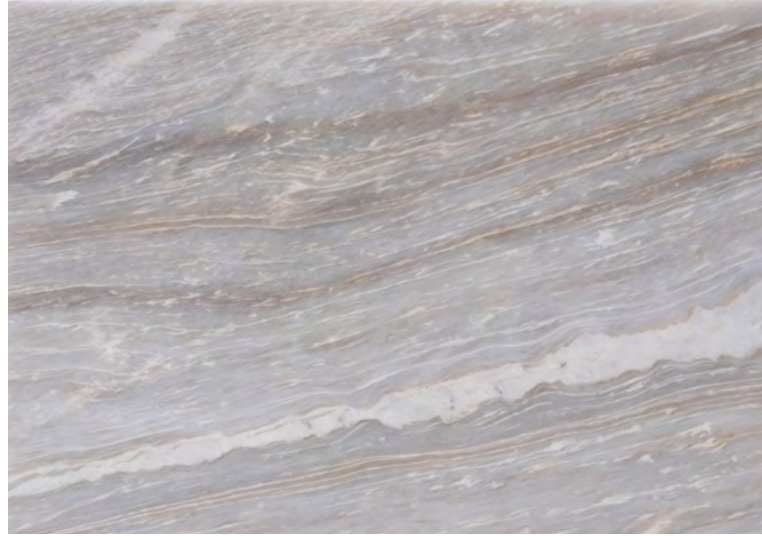

VOLAKAS

LYDIA ΑΠΟΚΛΕΙΣΤΙΚΟΤΗΤΑ

SILVER CLOUD ORO VEIN CUT