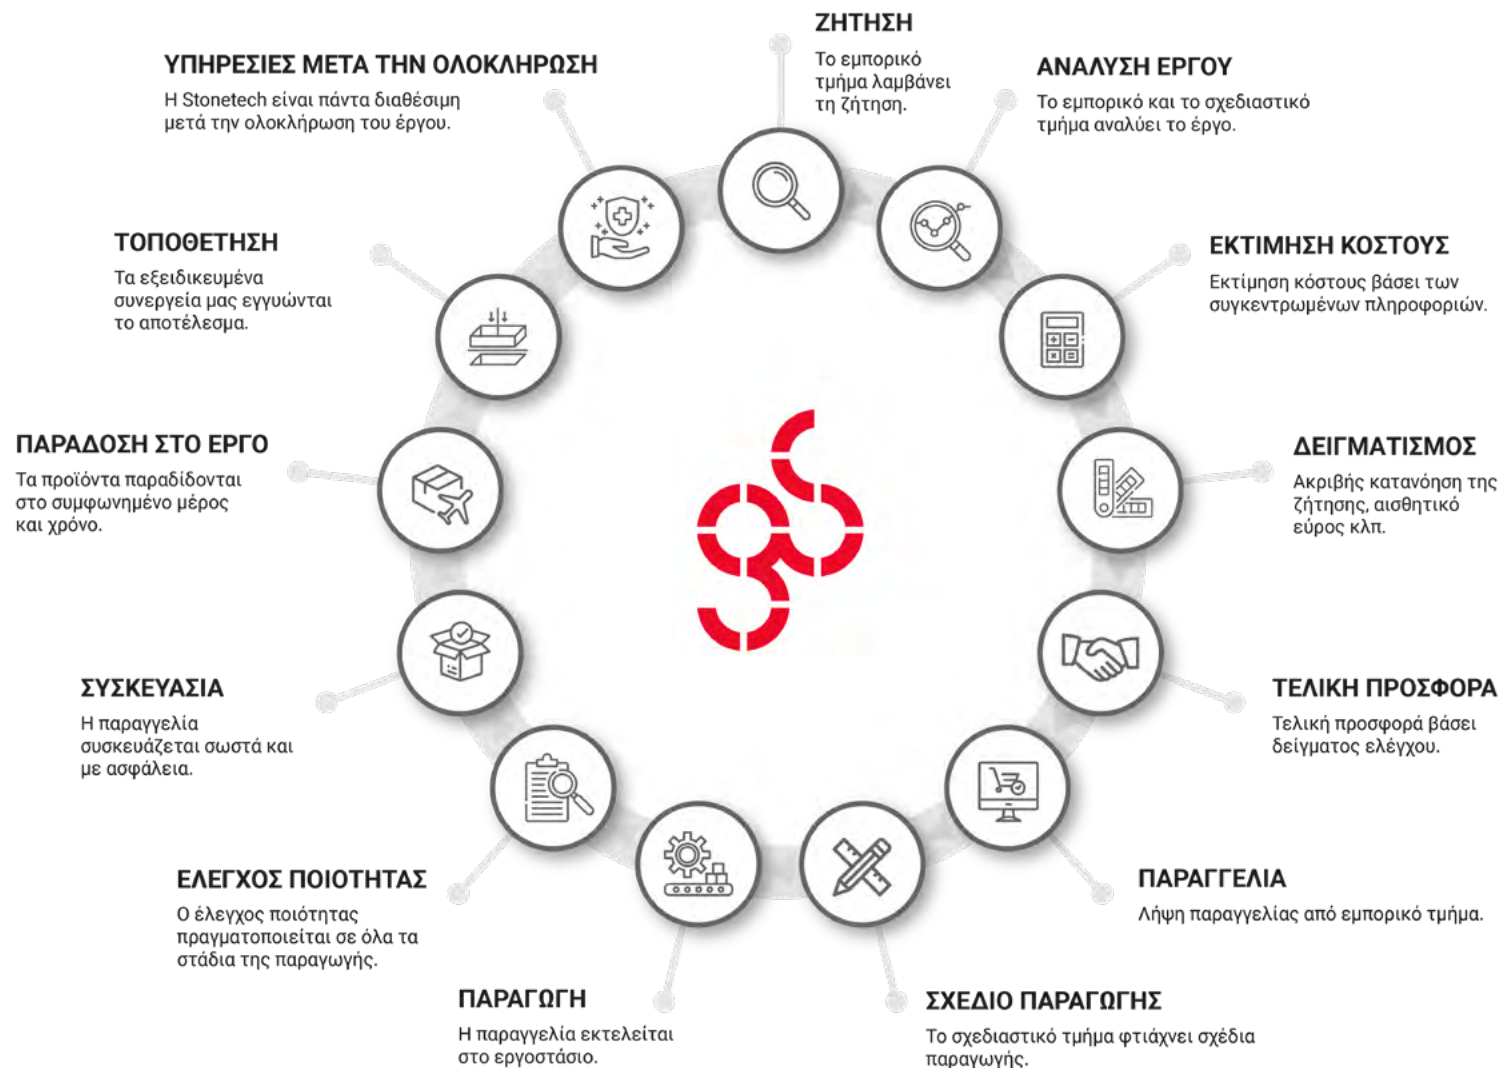

360° ΥΠΗΡΕΣΙΕΣ ΕΡΓΩΝ