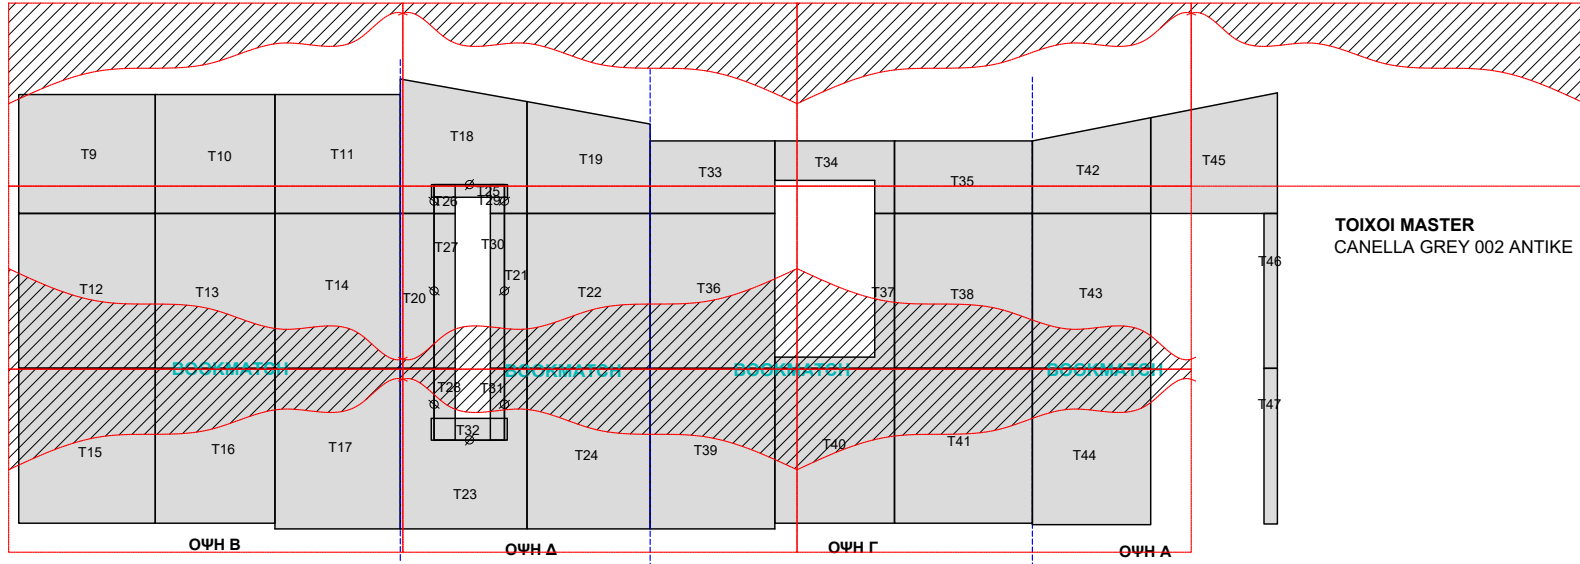

Το τμήμα σχεδιασμού έχει την επιμέλεια και την παρακολούθηση όλου του κύκλου εργασιών, μέχρι τον τελικό έλεγχο του κάθε παραγόμενου προϊόντος.

ΔΗΜΙΟΥΡΓΙΑ ΛΙΣΤΑΣ ΚΟΠΗΣ

ΔΗΜΙΟΥΡΓΙΑ ΛΙΣΤΑΣ ΚΟΠΗΣ

Το σχεδιαστικό τμήμα αποτυπώνει με λεπτομέρεια εφαρμογές όπως bookmatch, ενώ η παραγωγή εφαρμόζει τα σχέδια στις πλάκες με shop drawing.