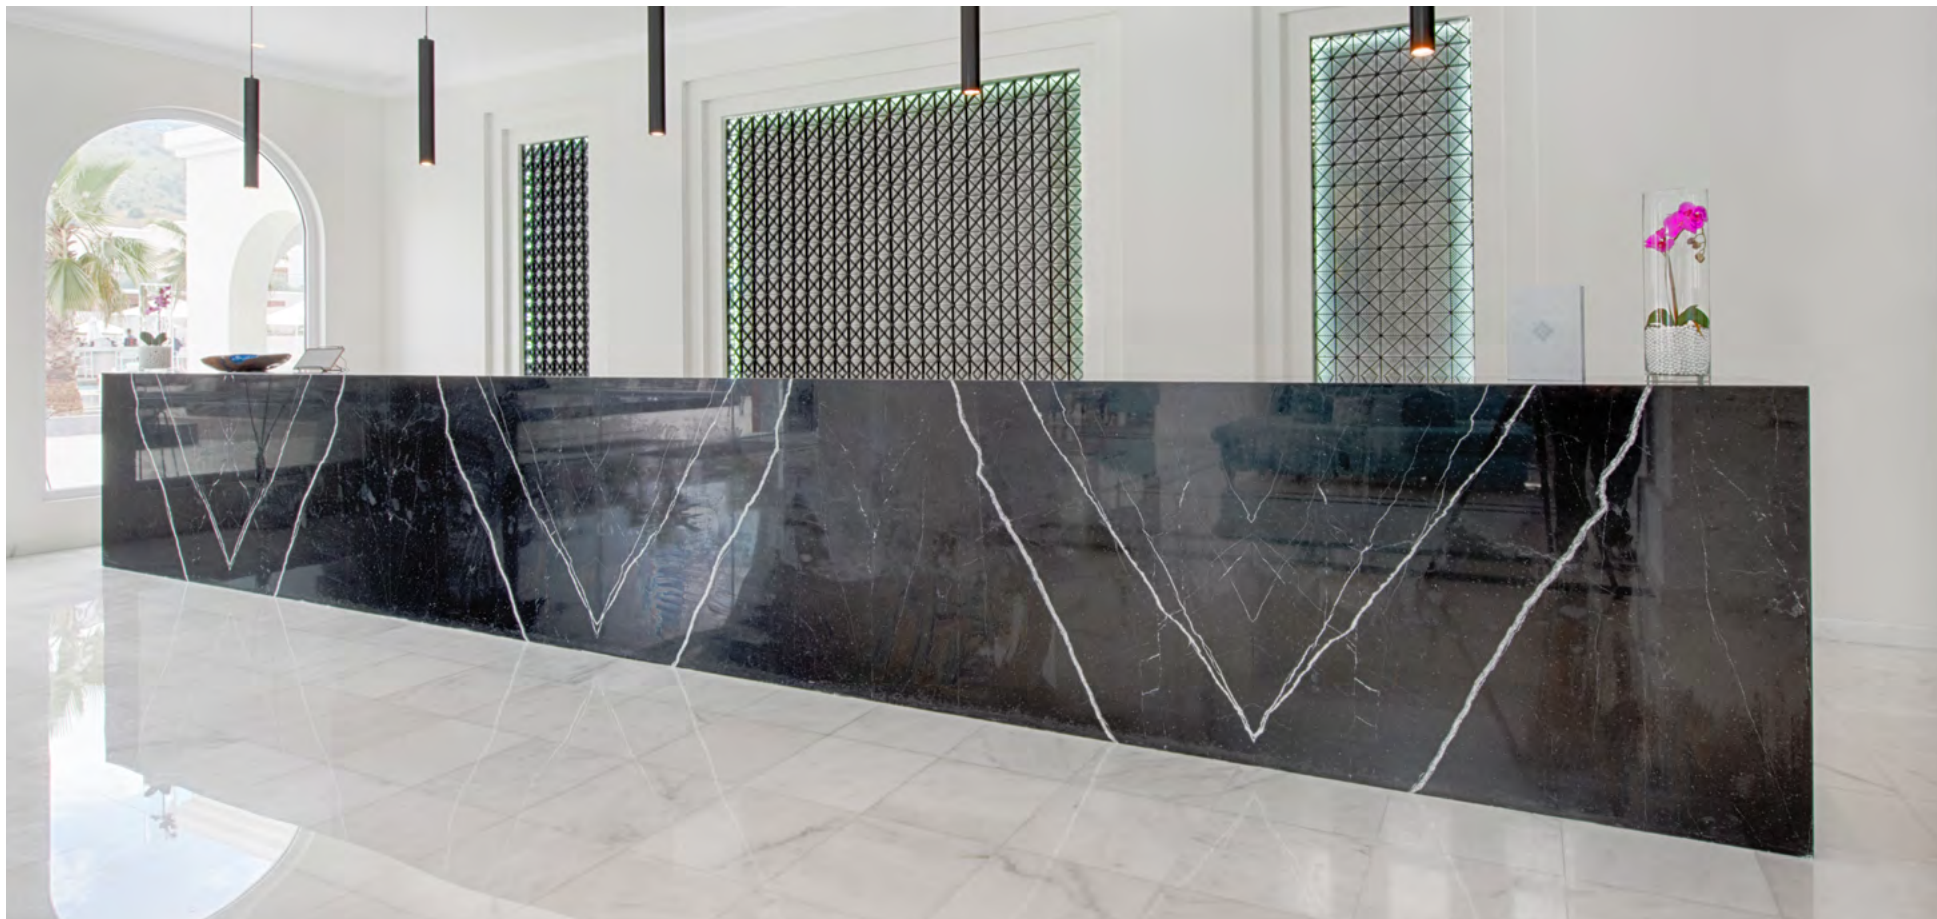

DOMES MIRAMARE

DOMES MIRAMARE

DOMES MIRAMARE

ANEMOS LUXURY GRAND RESORT

Τοποθεσία: **Κρήτη**

Υλικά & Εφαρμογές: **Nero Marquina** μάρμαρο για το δάπεδο και την υποδοχή.

Dionysos Μάρμαρο για τα δάπεδα.

Ikarus μάρμαρο για το Aeolus bar.

ANEMOS LUXURY GRAND RESORT

VATHI COVE LUXURY RESORT & SPA

Τοποθεσία: **Θάσος**

Υλικά & Εφαρμογές: **Μπάνια, εσωτερικά και εξωτερικά δάπεδα, ορθομαρμαρώσεις για την πρόσοψη και πισίνες.**

Ariston & Crema Marfil μάρμαρα, Sinai & Vratsa πορόλιθοι.