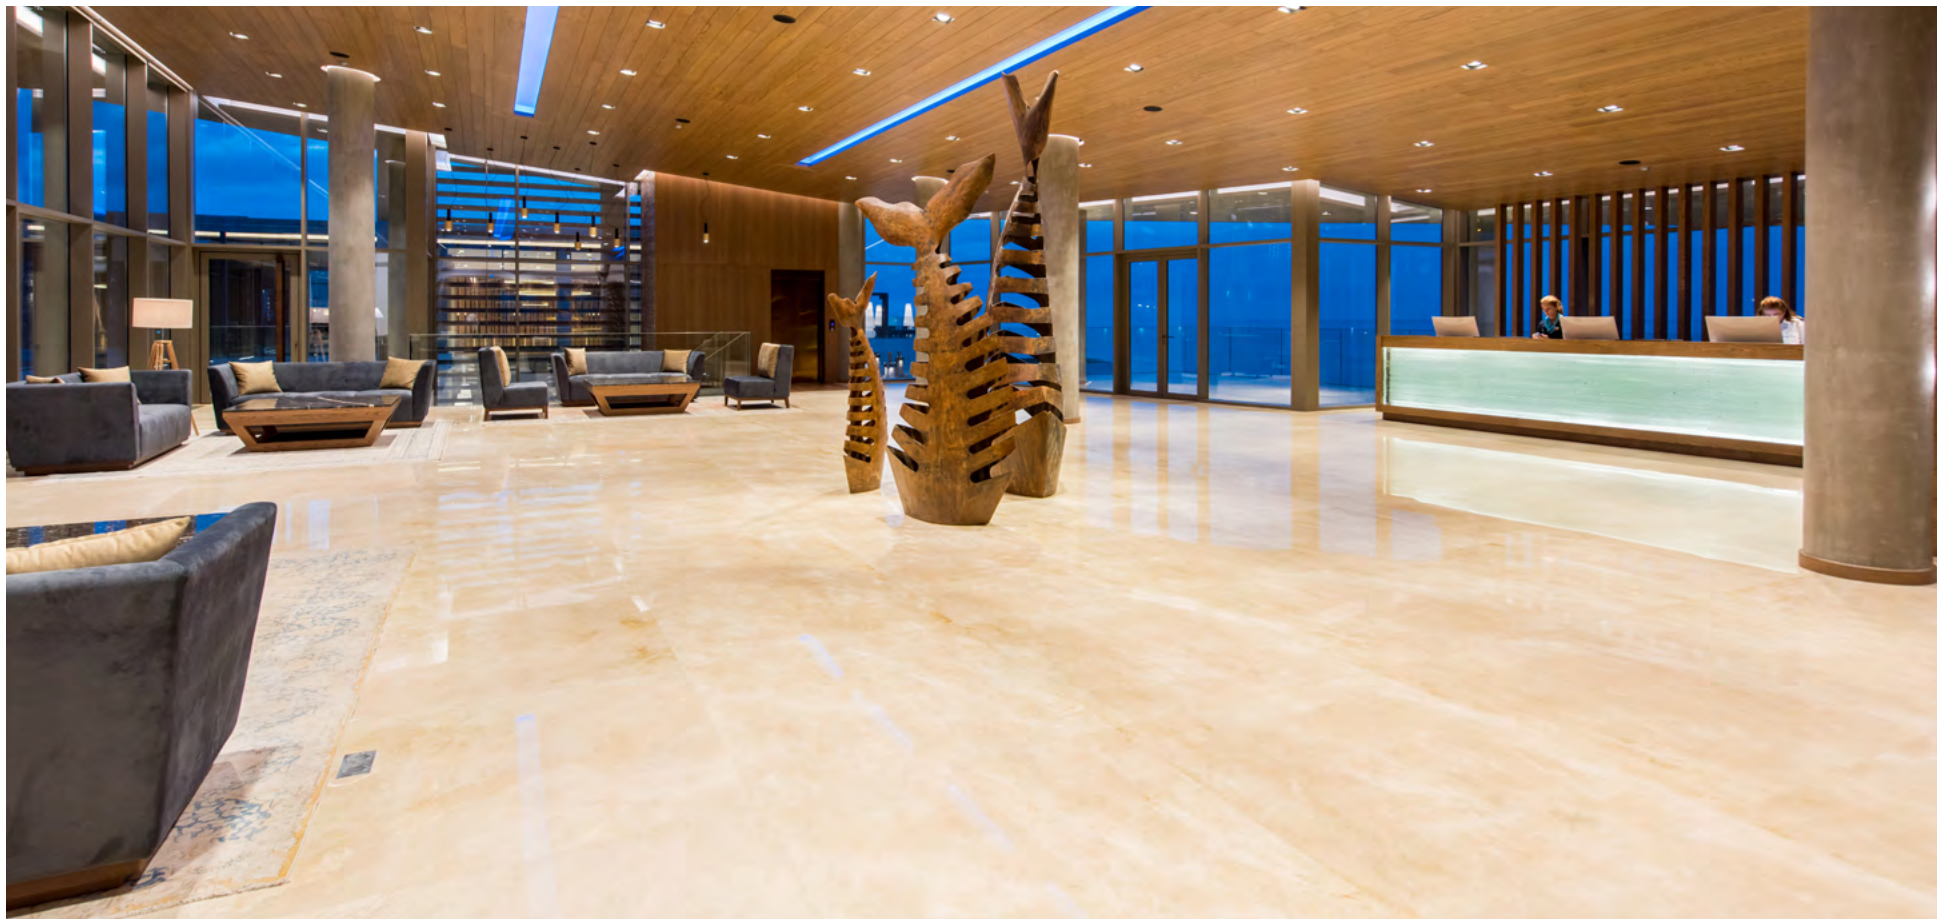

NANA PRINCESS HOTEL

Τοποθεσία: Κρήτη

Υλικά & Εφαρμογές: **Crema Marfil** μάρμαρο για το δάπεδο.

Galaxy γρανίτης για τα τραπεζάκια καφέ.

Quarella Navona για τους πάγκους και τις νησίδες των εσιατορίων.

Silver Grey μάρμαρο για τους εξωτερικούς διαδρόμους, τις σκάλες και τα δάπεδα.